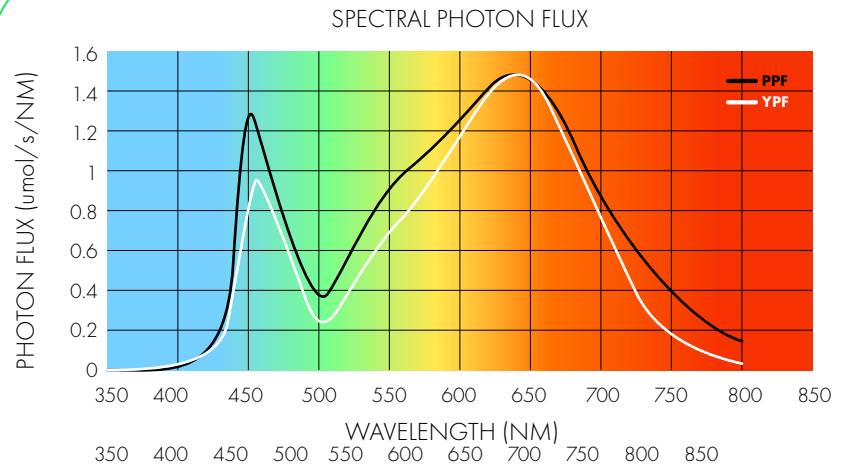

DIMENSIONS

SPECIFICATIONS

Light Source

LED

Spectra

Patent 5150

Efficacy (445W)

2.0 $\mu\text{mol}/\text{J}$

Lifetime per TM21 L70/L90

80K hrs/25K hrs

	WAVELENGTH RANGE (NM)	PHOTON FLUX ($\mu\text{mol}/\text{SEC}$)
ORANGE	590 - 600	78.971500
	600 - 610	81.174454
	610 - 620	79.316997
	620 - 630	73.759685
	630 - 640	65.522698
RED	640 - 650	55.820996
	650 - 660	45.954216
	660 - 670	36.687032
	670 - 680	28.638667
	680 - 690	21.974312
INFARED	690 - 700	16.599117
	700 - 710	12.44757
	710 - 720	9.283270
	720 - 730	6.910731
	730 - 740	5.119883
	740 - 750	3.792827
	750 - 760	2.826129
	760 - 770	2.113884
	770 - 780	1.582914
	780 - 790	1.191579
	790 - 800	0.904732

	WAVELENGTH RANGE (NM)	PHOTON FLUX ($\mu\text{mol}/\text{SEC}$)
UVA	350 - 360	0.309428
	360 - 370	0.349855
	370 - 380	0.855815
	380 - 390	2.767791
	390 - 400	2.073109
VIOLET	400 - 410	0.847787
	410 - 420	1.436211
	420 - 430	4.914774
	430 - 440	14.775535
	440 - 450	36.382552
BLUE	450 - 460	39.087795
	460 - 470	21.42443
	470 - 480	14.980032
	480 - 490	16.940827
CYAN	490 - 500	23.280355
	500 - 510	29.828746
	510 - 520	34.377020
GREEN	520 - 530	37.940789
	530 - 540	41.832437
	540 - 550	46.578273
	550 - 560	52.221848
YELLOW	560 - 570	58.830638
	570 - 580	66.308024
	580 - 590	73.497176