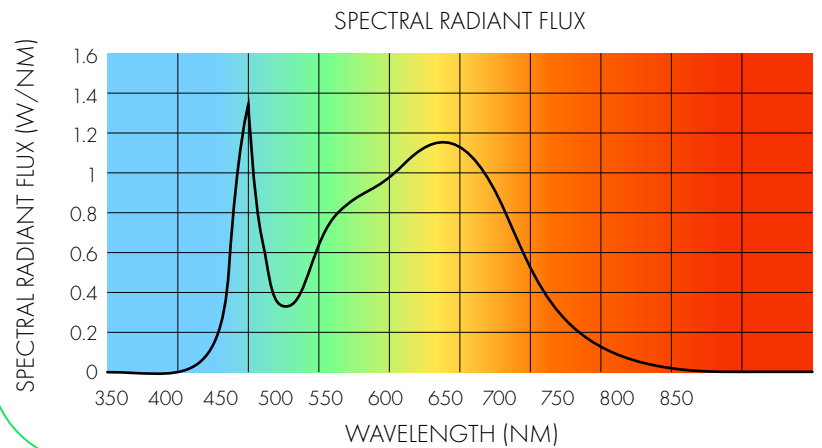

DIMENSIONS

SPECIFICATIONS

Light Source

LED

Spectra

Patent 5150

Efficacy (445W)

2.0 $\mu\text{mol}/\text{J}$

Lifetime per TM21 L70/L90

80K hrs/25K hrs

	WAVELENGTH RANGE (NM)	PHOTON FLUX ($\mu\text{mol}/\text{SEC}$)
ORANGE	590 - 600	78.971500
	600 - 610	81.174454
	610 - 620	79.316997
	620 - 630	73.759685
	630 - 640	65.522698
RED	640 - 650	55.820996
	650 - 660	45.954216
	660 - 670	36.687032
	670 - 680	28.638667
	680 - 690	21.974312
INFARED	690 - 700	16.599117
	700 - 710	12.44757
	710 - 720	9.283270
	720 - 730	6.910731
	730 - 740	5.119883
	740 - 750	3.792827
	750 - 760	2.826129
	760 - 770	2.113884
	770 - 780	1.582914
	780 - 790	1.191579
	790 - 800	0.904732

	WAVELENGTH RANGE (NM)	PHOTON FLUX ($\mu\text{mol}/\text{SEC}$)
UVA	350 - 360	0.309428
	360 - 370	0.349855
	370 - 380	0.855815
	380 - 390	2.767791
	390 - 400	2.073109
VIOLET	400 - 410	0.847787
	410 - 420	1.436211
	420 - 430	4.914774
	430 - 440	14.775535
	440 - 450	36.382552
BLUE	450 - 460	39.087795
	460 - 470	21.42443
	470 - 480	14.980032
	480 - 490	16.940827
CYAN	490 - 500	23.280355
	500 - 510	29.828746
	510 - 520	34.377020
GREEN	520 - 530	37.940789
	530 - 540	41.832437
	540 - 550	46.578273
	550 - 560	52.221848
YELLOW	560 - 570	58.830638
	570 - 580	66.308024
	580 - 590	73.497176